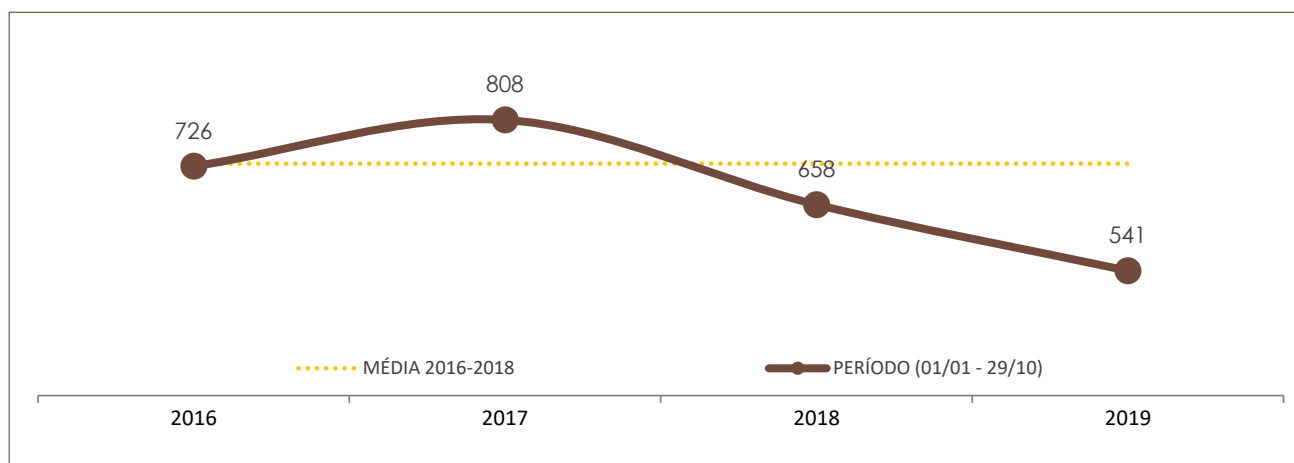

Boletim Semanal de Indicadores da Segurança Pública de Santa Catarina

29/10/19

Nº 42

DADOS DO RELATÓRIO

FONTE DOS DADOS: GERÊNCIA DE ESTATÍSTICA E ANÁLISE CRIMINAL (GEAC/DINI/SSP/SC)

ATUALIZAÇÃO DOS DADOS: 29/10/2019 - 08h

Nº DE VÍTIMAS DE CRIMES VIOLENTOS LETAIS INTENCIONAIS

	POR ANO			PERÍODO (01/01 - 29/10)			
	2016	2017	2018	2016	2017	2018	2019
HOMICÍDIO	896	987	775	726	808	658	541
FEMINICÍDIO (já contabilizado no indicador de homicídio)	54	52	42	42	43	36	45
LATROCÍNIO	60	65	44	50	51	35	25
LESÃO CORPORAL SEGUIDA DE MORTE	19	26	22	16	23	18	14
CONFRONTO POLÍCIA CIVIL	3	7	3	1	5	2	3
CONFRONTO POLÍCIA MILITAR	58	70	96	45	52	80	61

Nº DE VÍTIMAS DE HOMICÍDIO

	POR ANO			PERÍODO (01/01 - 29/10)			
	2016	2017	2018	2016	2017	2018	2019
Nº DE VÍTIMAS DE HOMICÍDIO	896	987	775	726	808	658	541

DESTAQUES NAS VARIAÇÕES DE HOMICÍDIO POR MUNICÍPIO (Nº ABSOLUTO)

MUNICÍPIO (Nº 2018 - 2019)	VAR (Nº) ↑
ILHOTA (0 — 7)	↑ 7
LAGES (8 — 15)	↑ 7
TIJUCAS (1 — 6)	↑ 5
ARARANGUÁ (4 — 8)	↑ 4
GARUVA (0 — 4)	↑ 4

MUNICÍPIO (Nº 2018 - 2019)	VAR (Nº) ↓
FLORIANÓPOLIS (88 — 47)	↓ -41
JOINVILLE (72 — 56)	↓ -16
CAMBORIÚ (21 — 10)	↓ -11
ITAJAÍ (28 — 18)	↓ -10
NAVEGANTES (12 — 4)	↓ -8