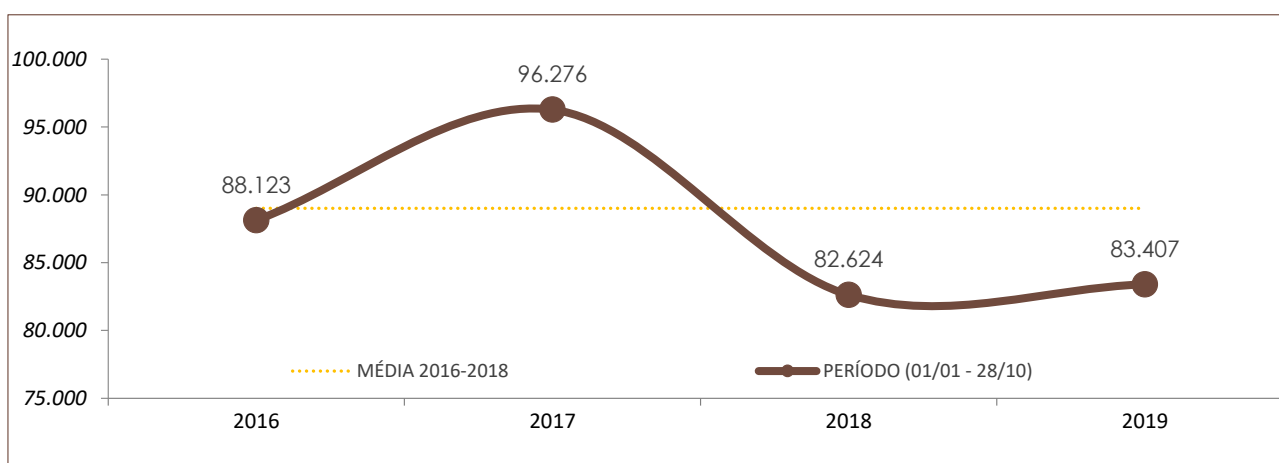

Boletim Semanal de Indicadores da Segurança Pública de Santa Catarina

29/10/19

Nº 42

DADOS DO RELATÓRIO

FONTE DOS DADOS: SISTEMA INTEGRADO DE SEGURANÇA PÚBLICA (SISP) / BO INTEGRADO
ATUALIZAÇÃO DOS DADOS: 28/10/2019

Nº DE OCORRÊNCIAS POR ANO E POR PERÍODO NO ESTADO DE SANTA CATARINA

	POR ANO			PERÍODO (01/01 - 28/10)			
	2016	2017	2018	2016	2017	2018	2019
ROUBO	19.023	16.690	11.598	16.030	14.229	9.881	9.292

	POR ANO			PERÍODO (01/01 - 28/10)			
	2016	2017	2018	2016	2017	2018	2019
FURTO	109.753	115.651	98.475	88.123	96.276	82.624	83.407

NOTA: A partir do dia 27/03/2019, a estatística criminal de Santa Catarina passou a ser baseada no banco de dados integrado da SSP/SC, o qual contempla registros integrados da Polícia Civil e da Polícia Militar. Anteriormente, somente os registros da Polícia Civil era considerados para fins estatísticos.

Nº DE VÍTIMAS DE CRIMES VIOLENTOS LETAIS INTENCIONAIS

	POR ANO			PERÍODO (01/01 - 29/10)			
	2016	2017	2018	2016	2017	2018	2019
HOMICÍDIO	896	987	775	726	808	658	541
FEMINICÍDIO (já contabilizado no indicador de homicídio)	54	52	42	42	43	36	45
LATROCÍNIO	60	65	44	50	51	35	25
LESÃO CORPORAL SEGUIDA DE MORTE	19	26	22	16	23	18	14
CONFRONTO POLÍCIA CIVIL	3	7	3	1	5	2	3
CONFRONTO POLÍCIA MILITAR	58	70	96	45	52	80	61