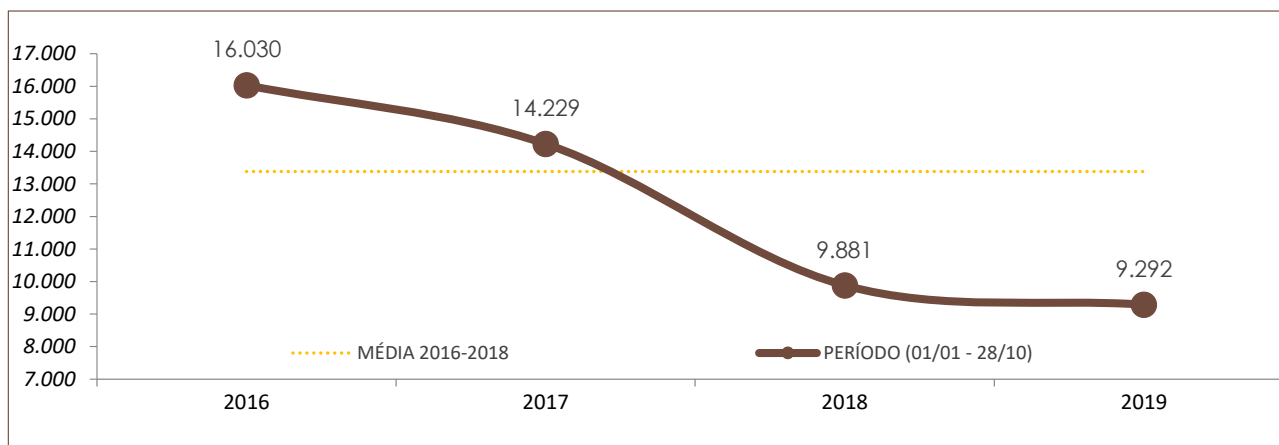

Boletim Semanal de Indicadores da Segurança Pública de Santa Catarina

29/10/19

Nº 42

DADOS DO RELATÓRIO

FONTE DOS DADOS: SISTEMA INTEGRADO DE SEGURANÇA PÚBLICA (SISP) / BO INTEGRADO
ATUALIZAÇÃO DOS DADOS: 28/10/2019

Nº DE OCORRÊNCIAS POR ANO E POR PERÍODO NO ESTADO DE SANTA CATARINA

	POR ANO			PERÍODO (01/01 - 28/10)			
	2016	2017	2018	2016	2017	2018	2019
ROUBO	19.023	16.690	11.598	16.030	14.229	9.881	9.292

	POR ANO			PERÍODO (01/01 - 28/10)			
	2016	2017	2018	2016	2017	2018	2019
FURTO	109.753	115.651	98.475	88.123	96.276	82.624	83.407

NOTA: A partir do dia 27/03/2019, a estatística criminal de Santa Catarina passou a ser baseada no banco de dados integrado da SSP/SC, o qual contempla registros integrados da Polícia Civil e da Polícia Militar. Anteriormente, somente os registros da Polícia Civil era considerados para fins estatísticos.

Nº DE VÍTIMAS DE CRIMES VIOLENTOS LETAIS INTENCIONAIS

	POR ANO			PERÍODO (01/01 - 29/10)			
	2016	2017	2018	2016	2017	2018	2019
HOMICÍDIO	896	987	775	726	808	658	541
FEMINICÍDIO (já contabilizado no indicador de homicídio)	54	52	42	42	43	36	45
LATROCÍNIO	60	65	44	50	51	35	25
LESÃO CORPORAL SEGUIDA DE MORTE	19	26	22	16	23	18	14
CONFRONTO POLÍCIA CIVIL	3	7	3	1	5	2	3
CONFRONTO POLÍCIA MILITAR	58	70	96	45	52	80	61